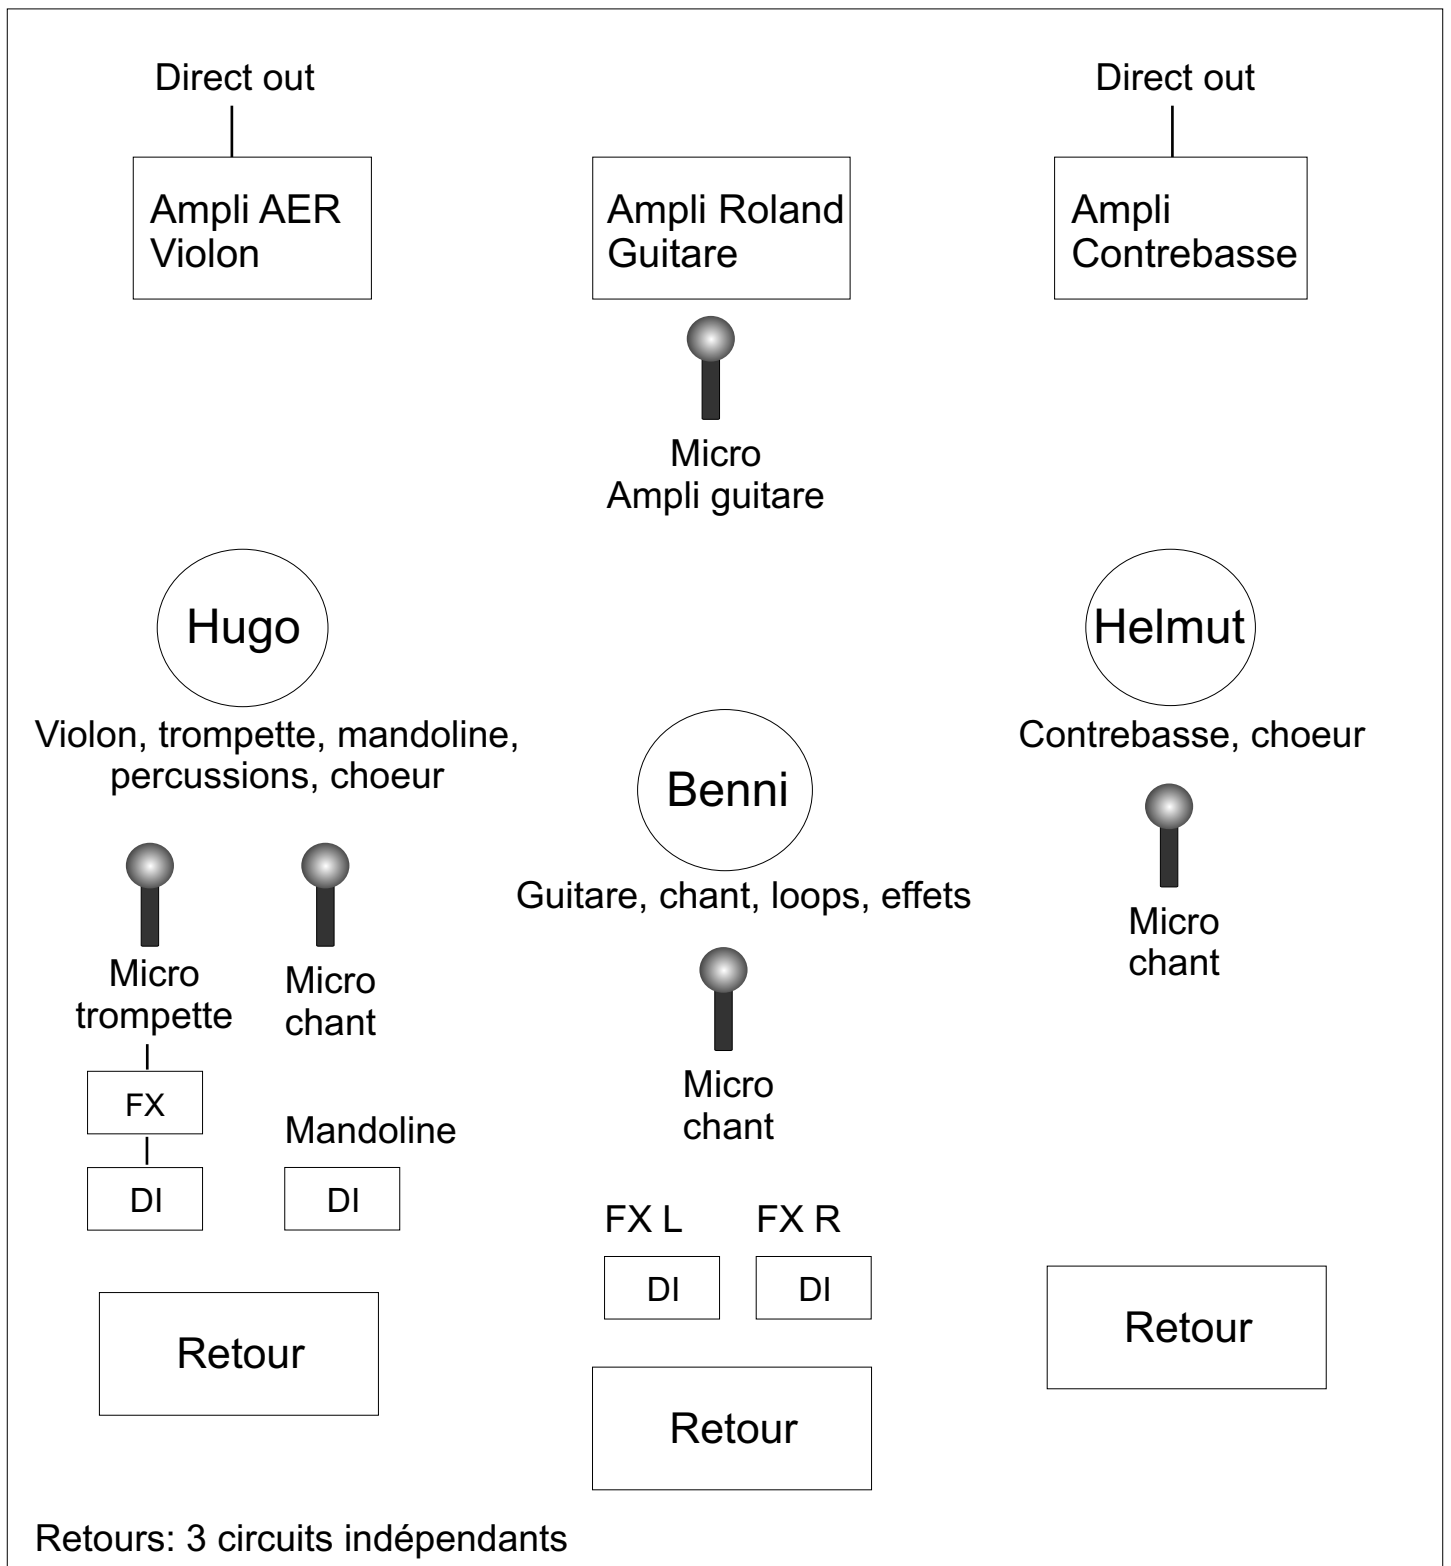

STREETSWING

Orchestra

Plan de scène

Orchestra

Patch

1	Voix Benni	Beta 58
2	Voix Hugo	SM 58
3	Voix Helmut	SM 58
4	Guitare	SM 57
5	Violon	Direct out ampli
6	Trompette	Beta 58, DI
7	Mandoline	DI
8	Contrebasse	Direct out ampli
9	FX L	DI
10	FX R	DI

Effets:

Reverb medium pour les voix, la trompette et la mandoline

Slap back pour la voix Benni

Facade

stereo, appropriée aux lieux

Catering

un repas complet par musicien

boissons fraîches à volonté: eau, bière